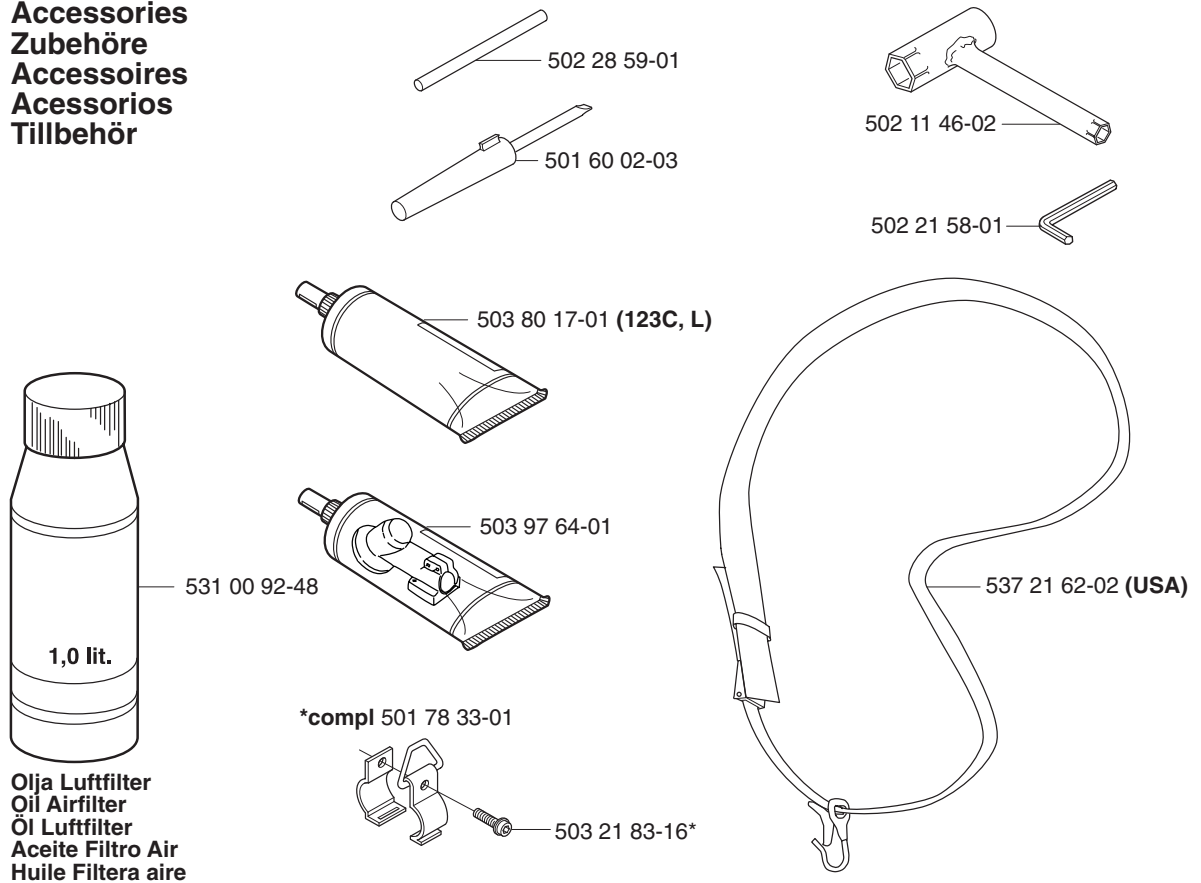

L

***compl 537 03 20-06

M

*compl 537 04 11-02
**compl 537 28 97-02

N *compl 503 85 24-75

P Accessories
Zubehöre
Accessoires
Acessorios
Tillbehör

*compl 503 93 42-02
123L
123LD

*compl 537 18 96-01
123C

① 531 00 45-52
Set of gaskets
Dichtungssatz
Juego de juntas
Jeu de joints
Packningssats

② 531 00 45-53
Repairkit
Reparaturatz
Juego de reparación
Kit de réparation
Reparationsatts

① ② 537 02 00-01

① ② 537 02 01-01